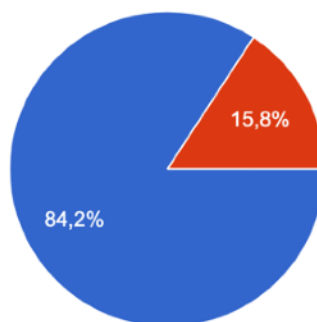

- Beaucoup
- Un peu
- Pas du tout