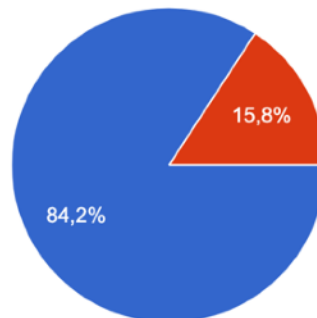

- Très satisfait
- Satisfait
- Insatisfait
- Très insatisfait

La segmentation proposée vous a t-elle semblé adaptée ?

19 réponses