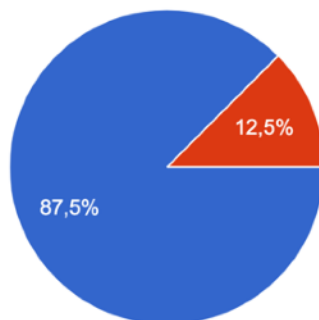

Module e-learning Erreurs...

A l'issu de cette journée, vous êtes :

32 réponses

- Très satisfait
- Satisfait
- Insatisfait
- Très insatisfait

Grapho Academy
Bouge ta plume
Célia CHEYNEL
Graphopédagogue
Formatrice