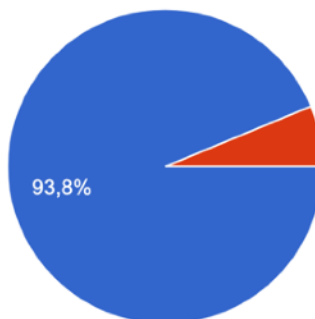

- Totalement
- En partie
- Insuffisamment
- Pas du tout

Le programme était-il adapté à vos besoins ?

32 réponses