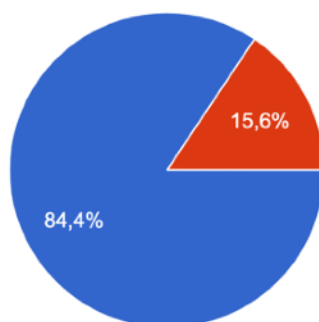

- Très satisfait
- Satisfait
- Insatisfait
- Très insatisfait

La segmentation par chapitre vous a t-elle semblé adaptée ?

32 réponses