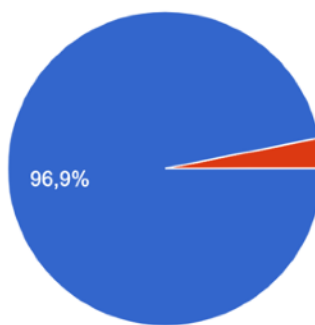

GRAPHO ACADEMY
Bouge ta plume

la formatrice était-elle claire et dynamique ?

32 réponses

- Totalement
- En partie
- Insuffisamment
- Pas du tout

Concernant le contenu pédagogique, vous êtes :

32 réponses

- Très satisfait
- Satisfait
- Insatisfait
- Très insatisfait