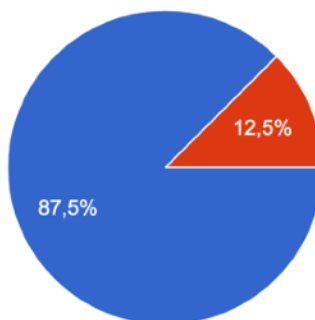

GRAPHO ACADEMY
Bouge ta plume

la formatrice était-elle claire et dynamique ?

32 réponses

- Totalement
- En partie
- Insuffisamment
- Pas du tout

Concernant le contenu pédagogique, vous êtes :

32 réponses

- Très satisfait
- Satisfait
- Insatisfait
- Très insatisfait