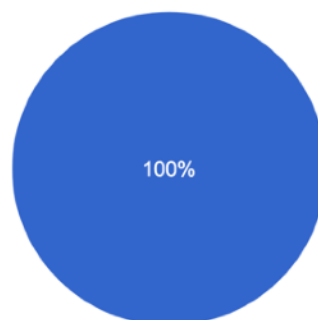

- Totalement
- Insuffisamment
- Pas du tout

Grapho Academy
Bouge ta plume
Célia CHEYNEL
Graphopédagogue
Formatrice

La Cabane
8 Rue Franz Heller
35700 RENNES

06 81 07 24 24

formation@bougetaplume.fr

www.bougetaplume.fr

organisme formateur
53 35 09396 35

La certification Qualiopi a été
délivrée au titre de a catégorie
d'action suivante :
ACTIONS DE FORMATION
Certification Qualiopi :
2021/97126.1

GRAPHO ACADEMY
Bouge ta plume