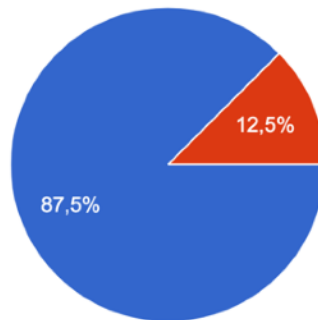

# Module e-learning Vitesse d'écriture

A l'issu de cette journée, vous êtes :

32 réponses

- Très satisfait
- Satisfait
- Insatisfait
- Très insatisfait

Etes-vous satisfait/e de l'espace de e-learning ?

32 réponses