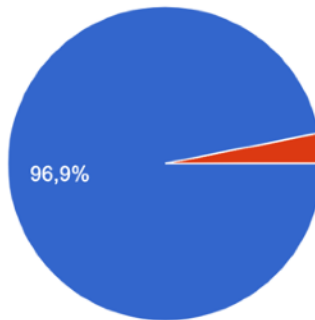

- Totalement
- En partie
- Insuffisamment
- Pas du tout

Concernant le contenu pédagogique, vous êtes :

32 réponses